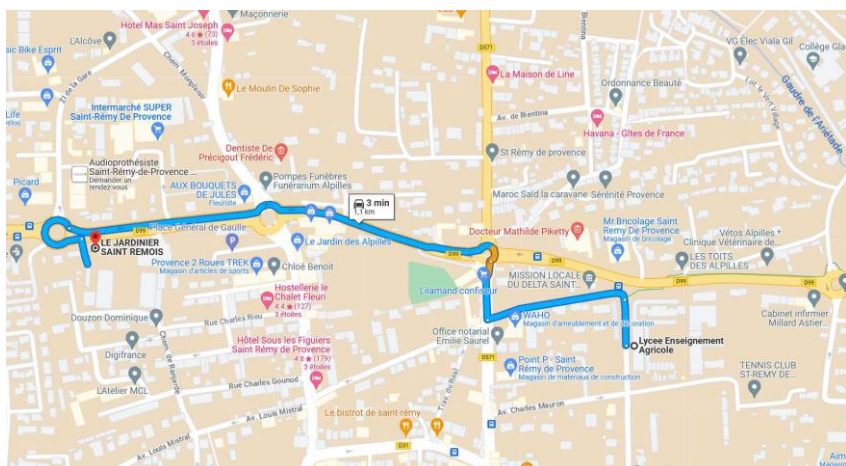

Du lundi au samedi de 08h30 à 12h/ et de 14h à 18h30.

Au 267 avenue du Maréchal Juin, 13210 Saint Rémy de Provence

Tél :04 90 92 11 85

L'entreprise a la liste des équipements correspondants à votre formation :
Chaussures de sécurité, gants, pantalon de travail.